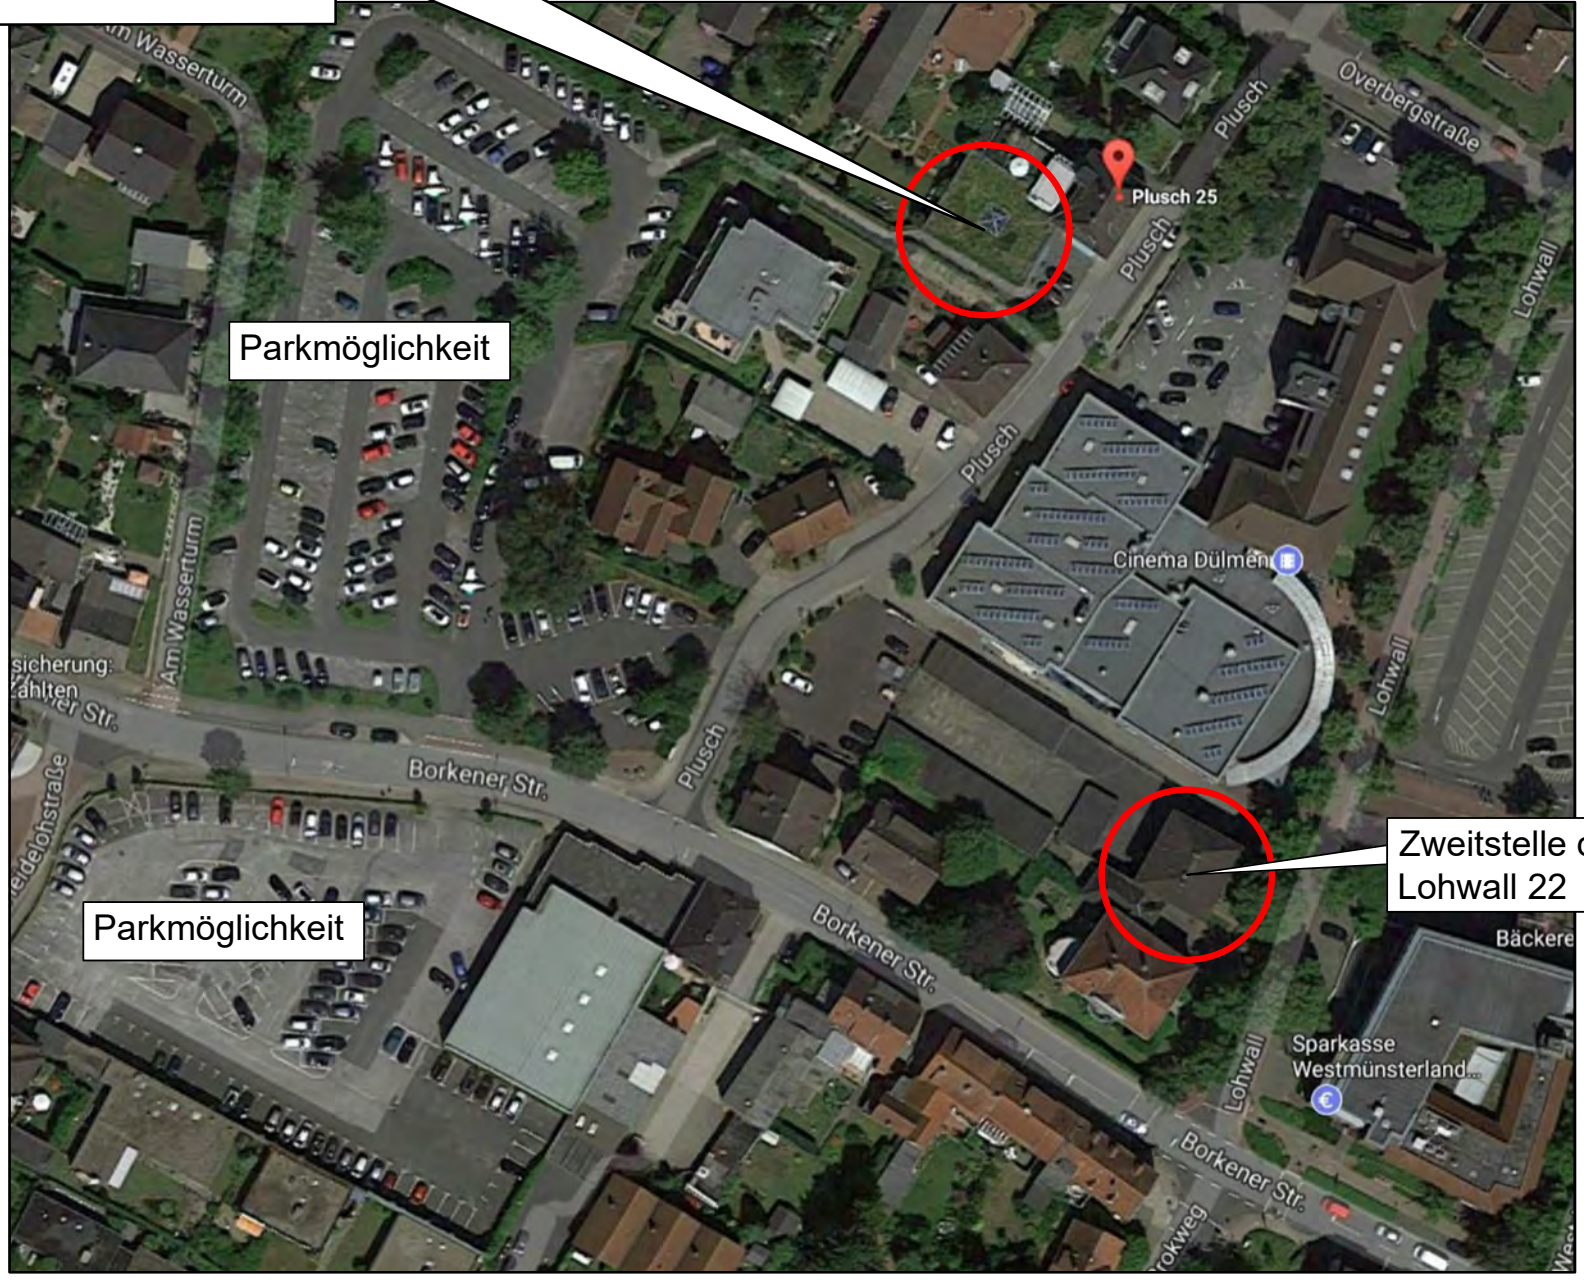

A43  
Ausfahrt 6  
Dülmen / Coesfeld

Richtung Münster

Richtung  
Recklinghausen

Zweitstelle

Plusch 25, 48249 Dülmen  
Tel. 02594/78308-6; Fax.-89  
info@ibf-felling.de - www.ibf-felling.de

Parkmöglichkeit

Parkmöglichkeit

Zweitstelle der IBF  
Lohwall 22