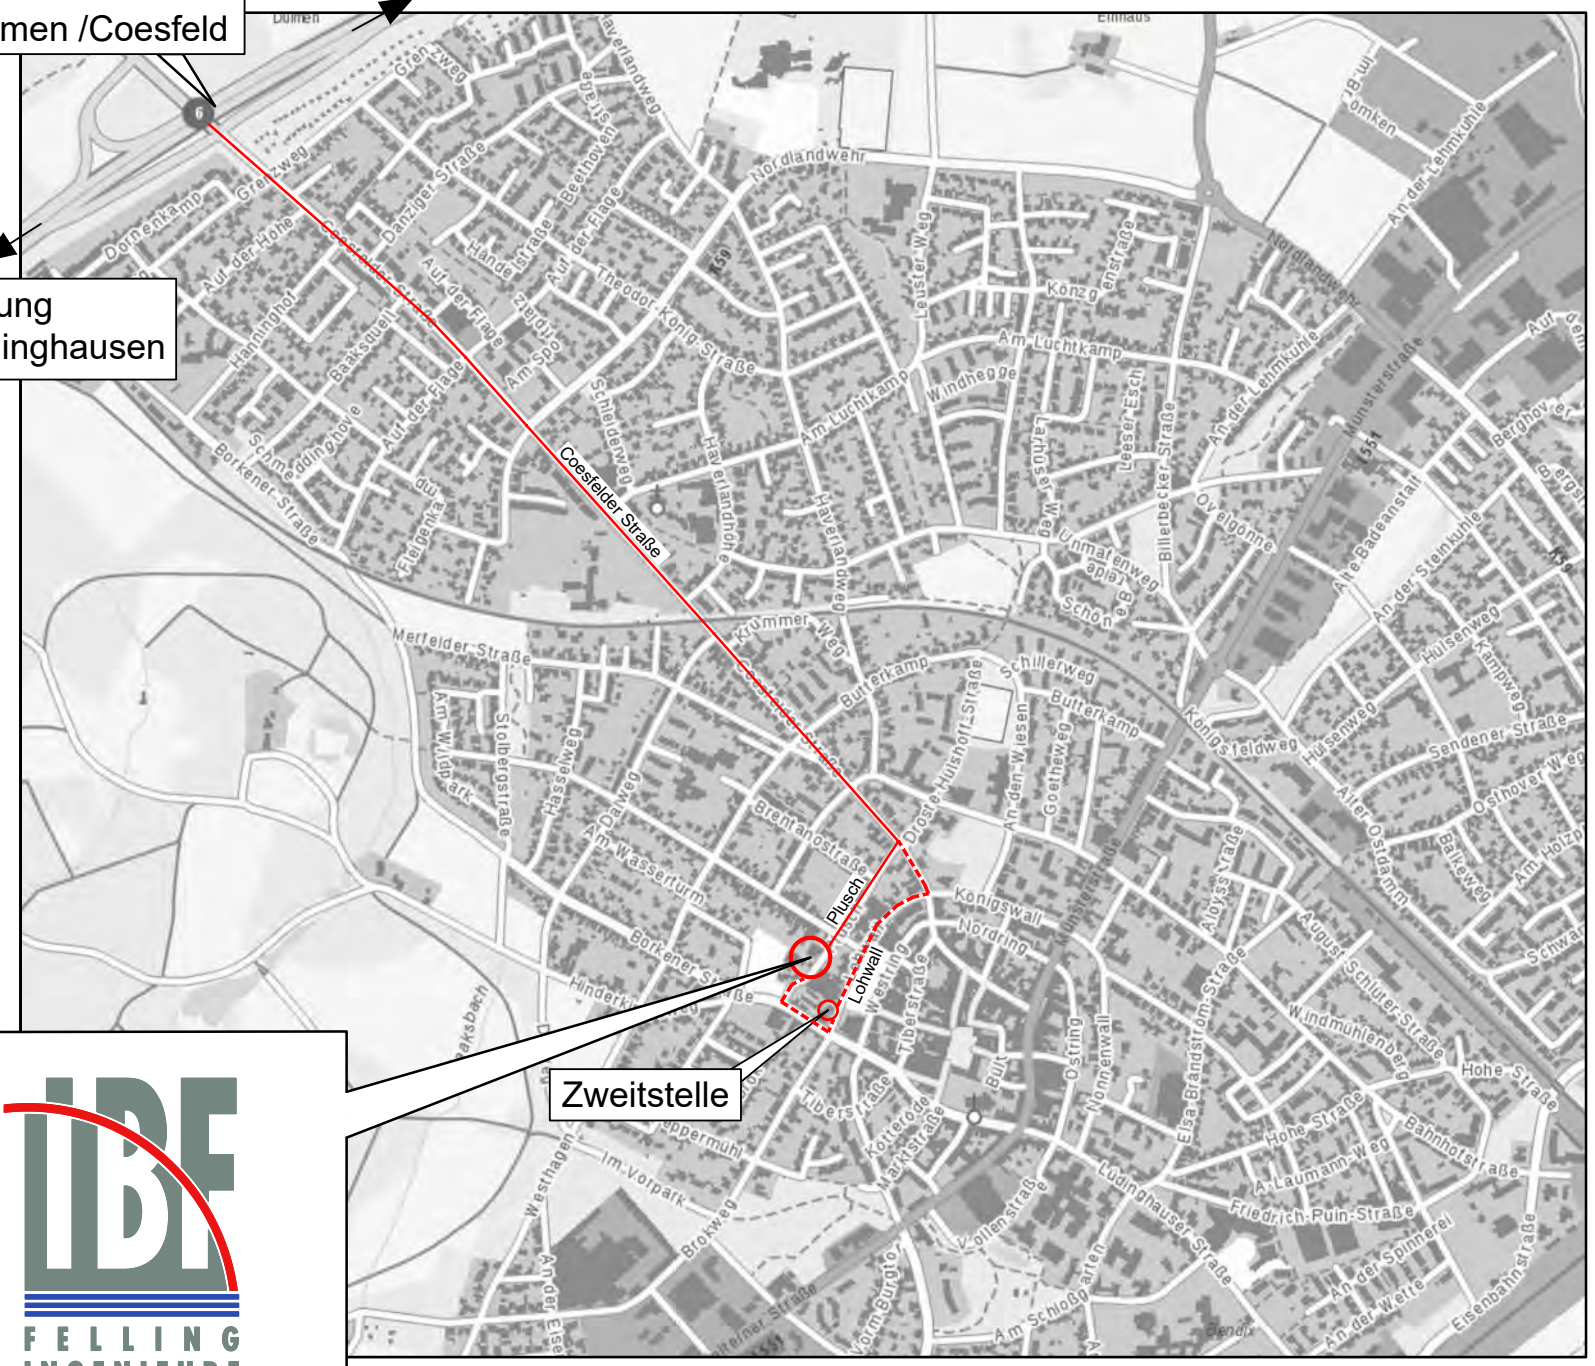

A43  
Ausfahrt 6  
Dülmen / Coesfeld

Richtung Münster

Richtung  
Recklinghausen

Zweitstelle

Plusch 25, 48249 Dülmen  
Tel. 02594/78308-6; Fax.-89  
info@ibf-felling.de - www.ibf-felling.de

Parkmöglichkeit

Parkmöglichkeit

Zweitstelle der IBF  
Lohwall 22